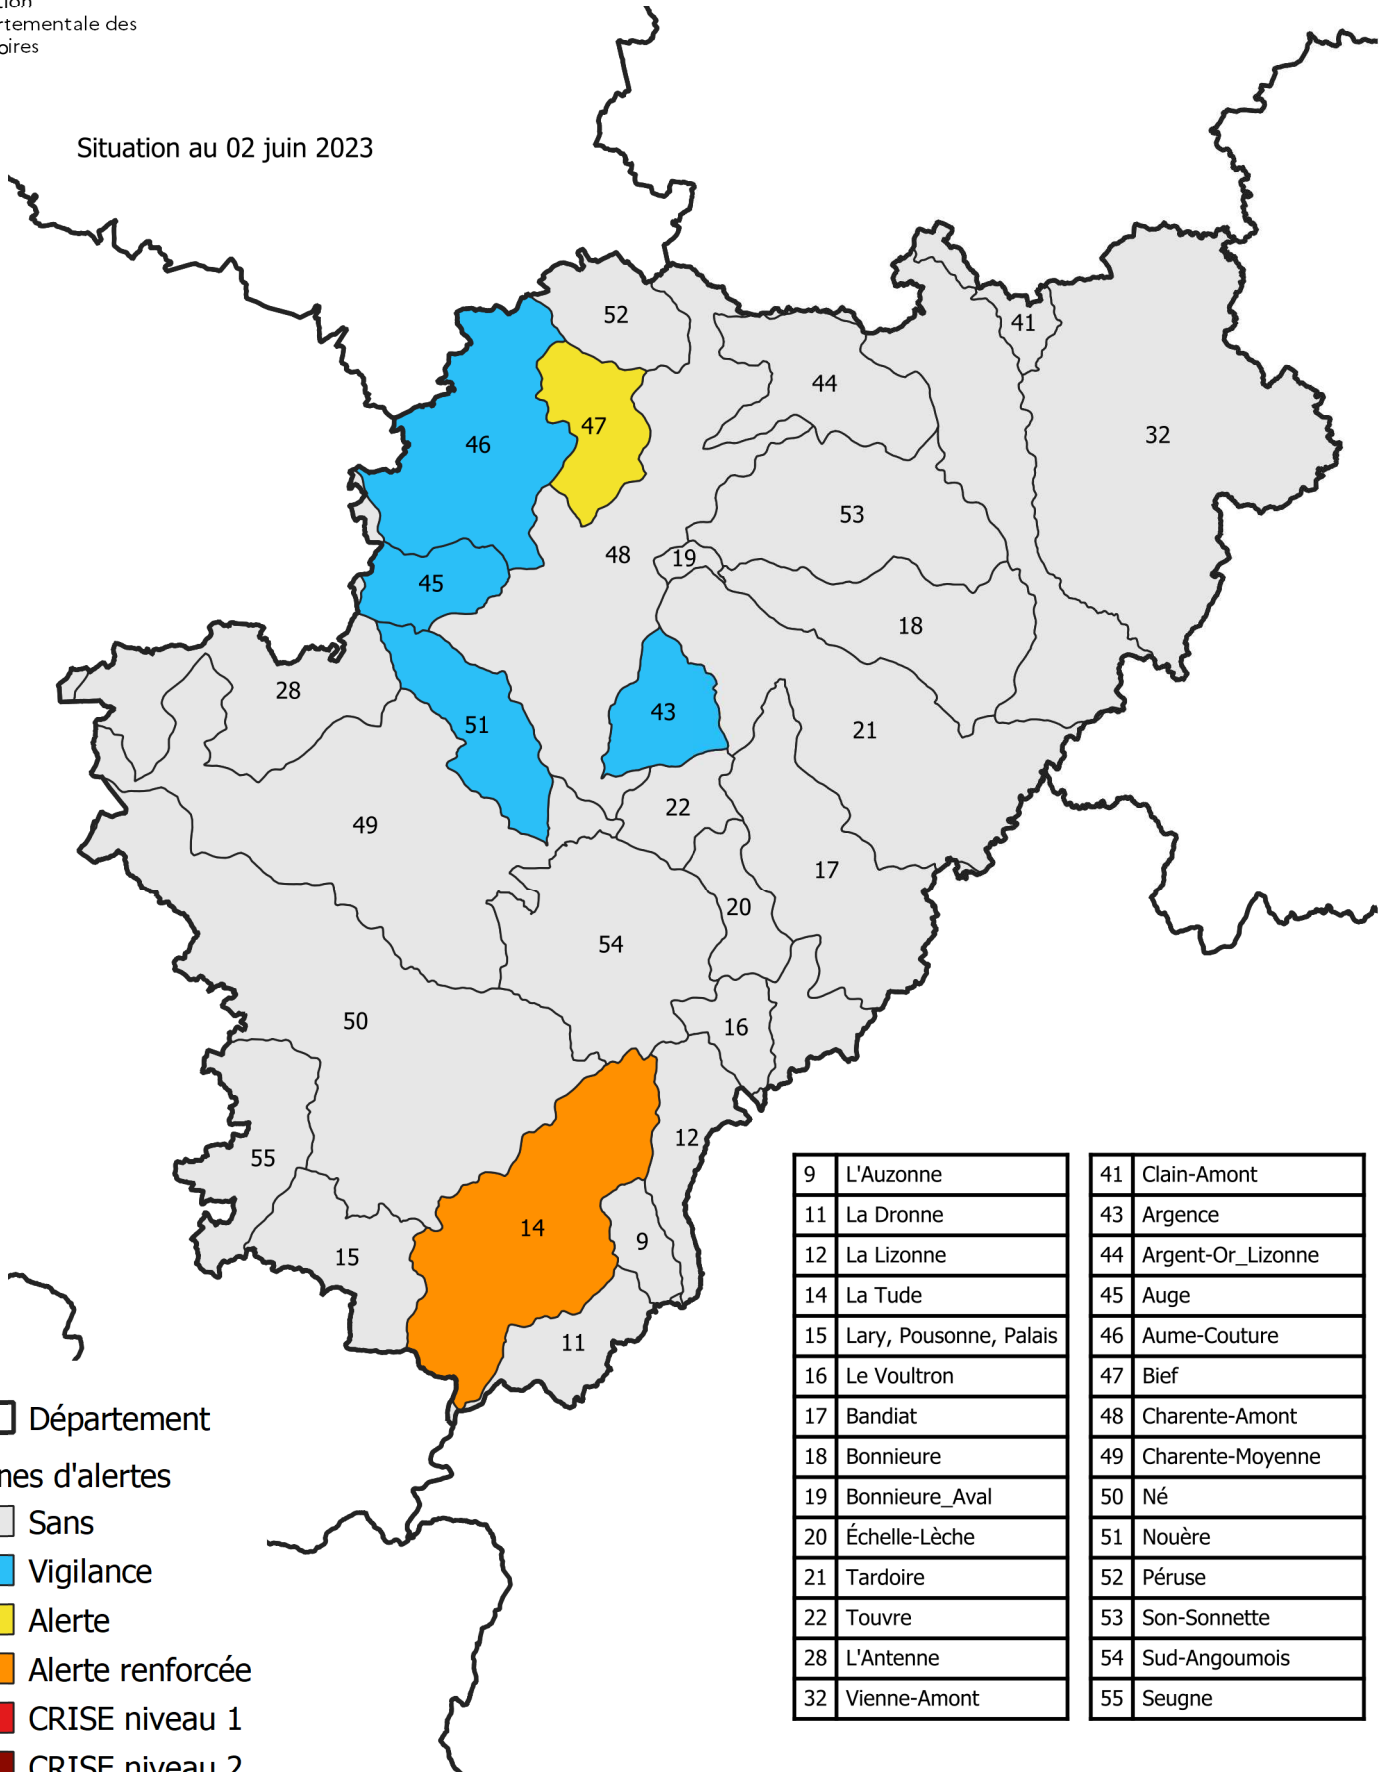

Gestion de l'étiage 2023

Etat de la ressource superficielle

Situation au 02 juin 2023

□ Département

Zones d'alertes

□ Sans

□ Vigilance

□ Alerte

□ Alerte renforcée

□ CRISE niveau 1

□ CRISE niveau 2

Arrêtés de restrictions en vigueur

N°	Zone ALERTE	VIGILANCE	ALERTE	ALERTE RENFORCEE	COUPURE	CRISE	ABROGATION	Niveau_Alerte
43	Argence	2023-06-01						1
45	Auge	2023-06-01	2023-05-26					1
46	Aume-Couture	2023-06-01						1
47	Bief		2023-06-01	2023-05-18				2
51	Nouère	2023-06-01						1
14	La Tude			2023-06-02				3