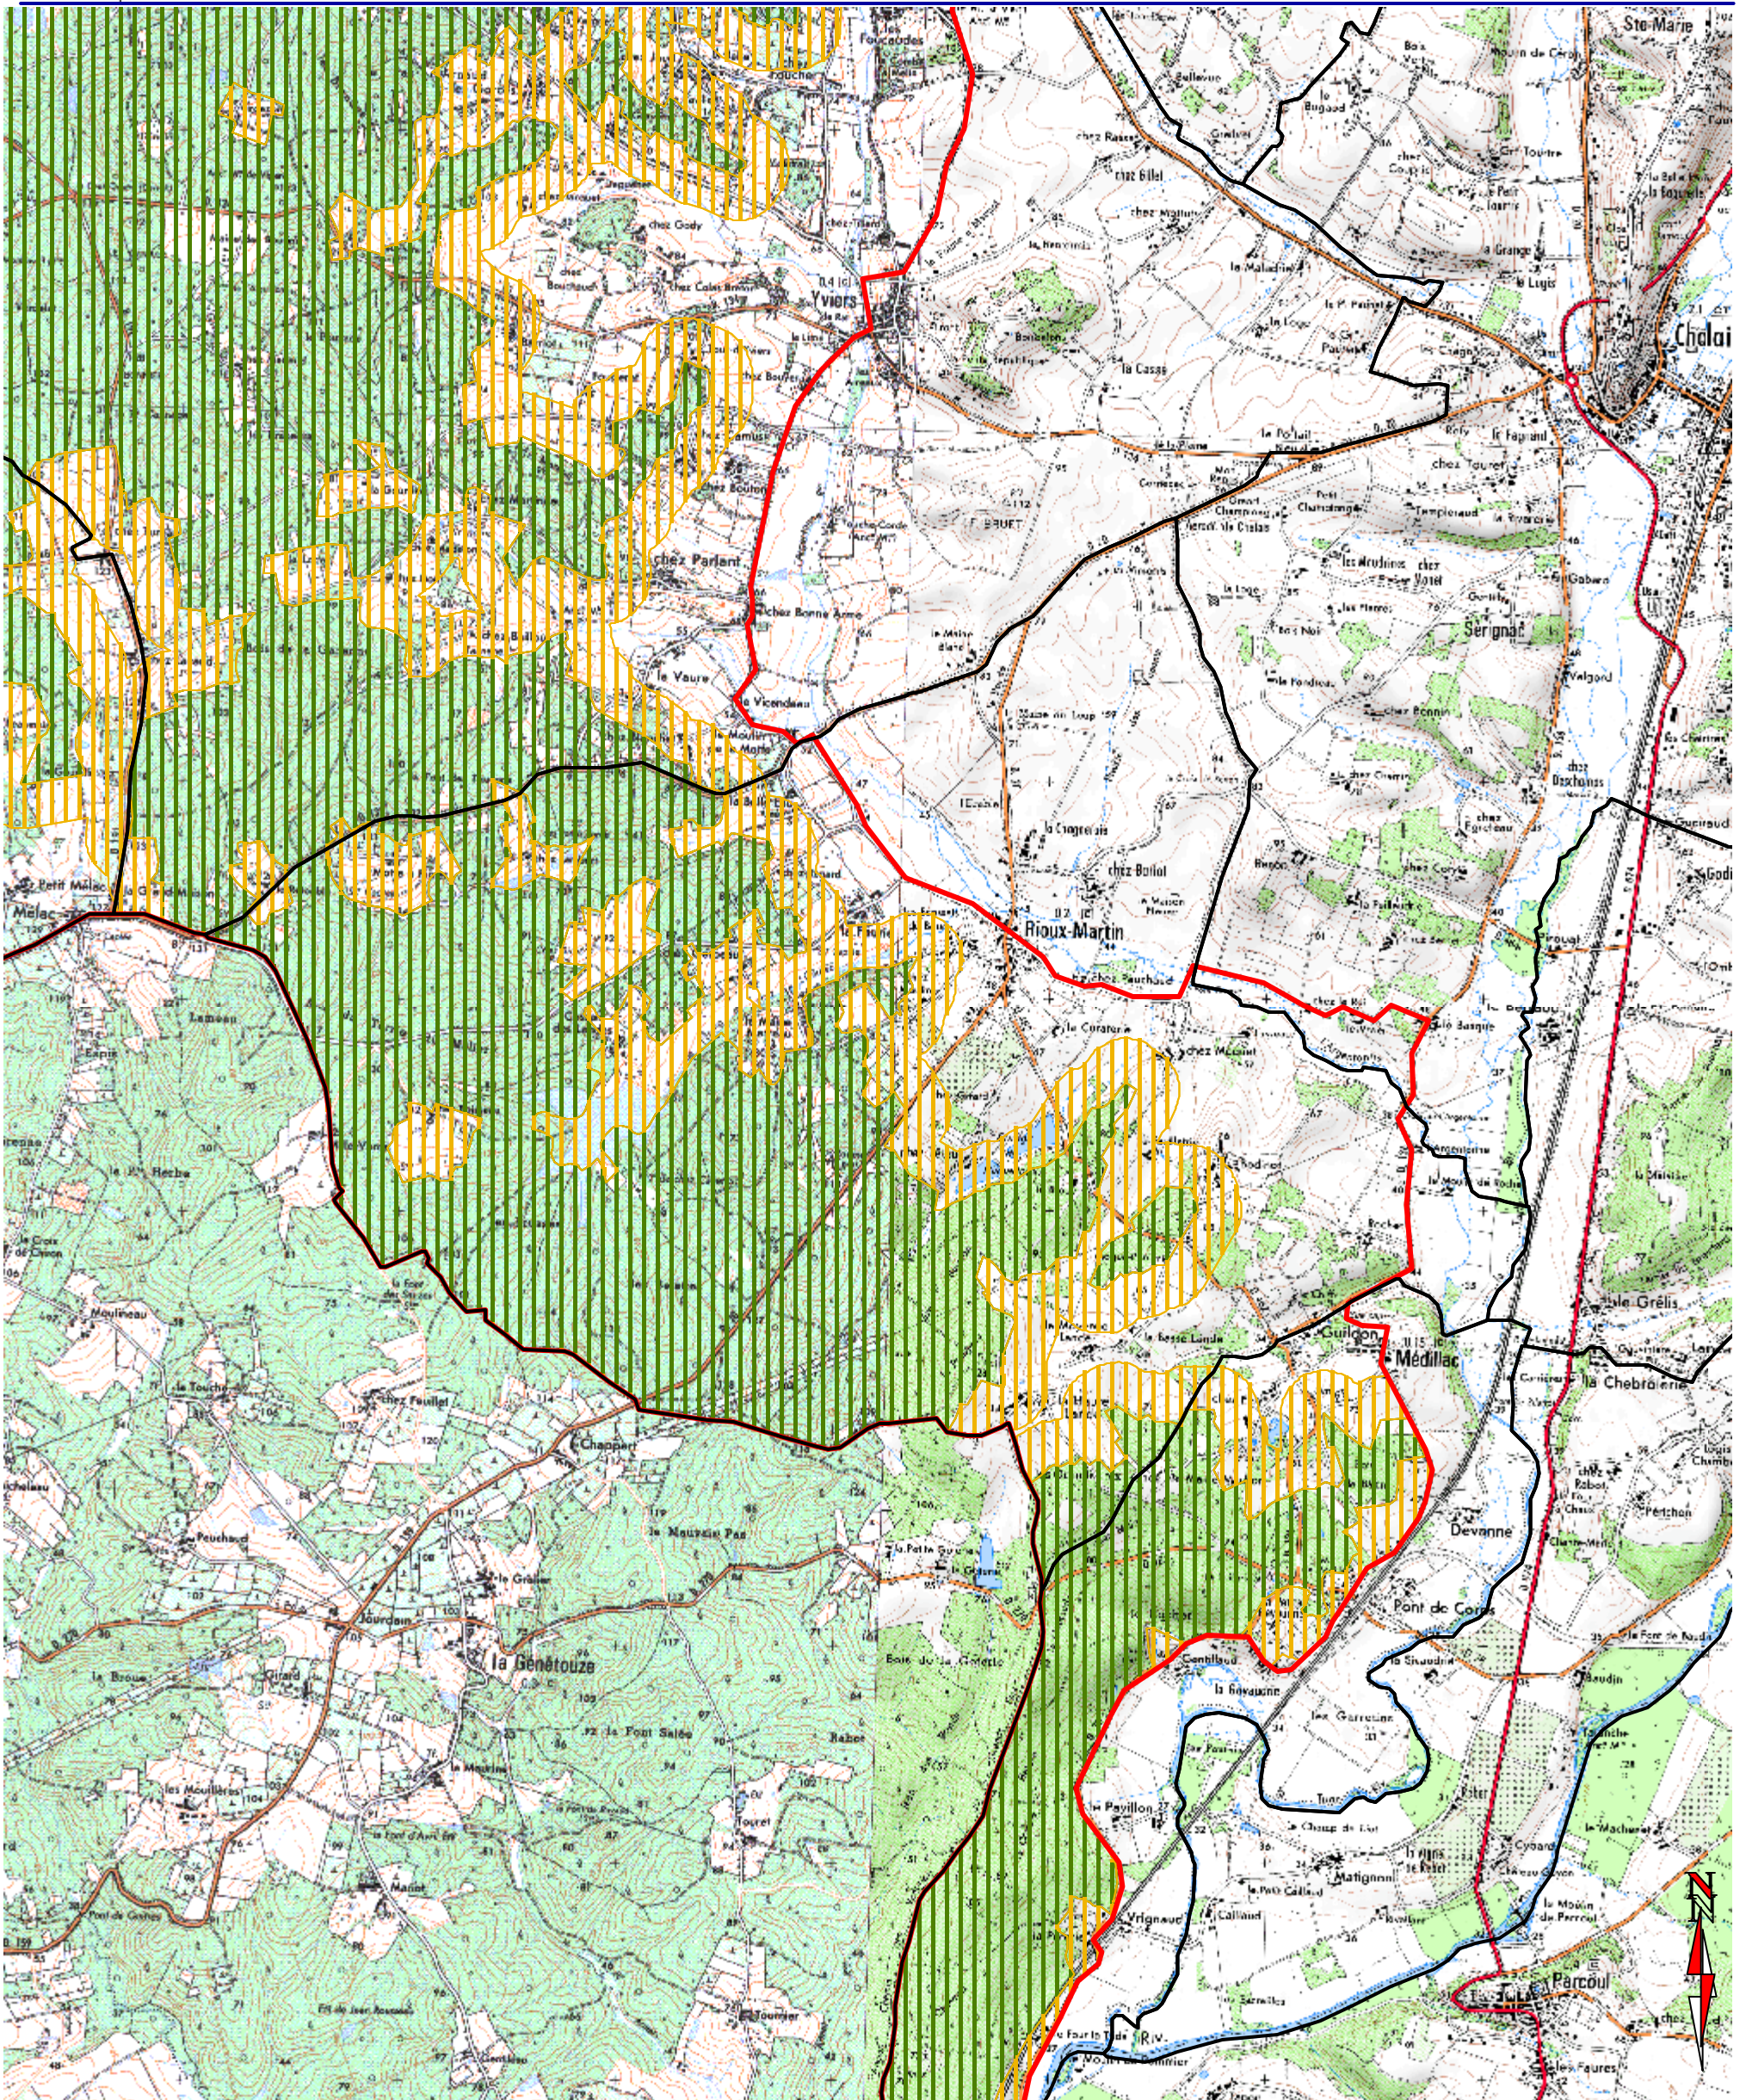

MASSIFS A RISQUE FEUX DE FORET COMMUNE DE RIOUX MARTIN

Limite communale Limite de massif à risque Massif forestier
 Bande des 200m Espace boisé

Echelle 1/30000e

DDAF16

Cité Administrative - 16022 ANGOULEME CEDEX
Tel : 05.45.20.53.00

Sources
Scan 25 IGN, BDCarto IGN